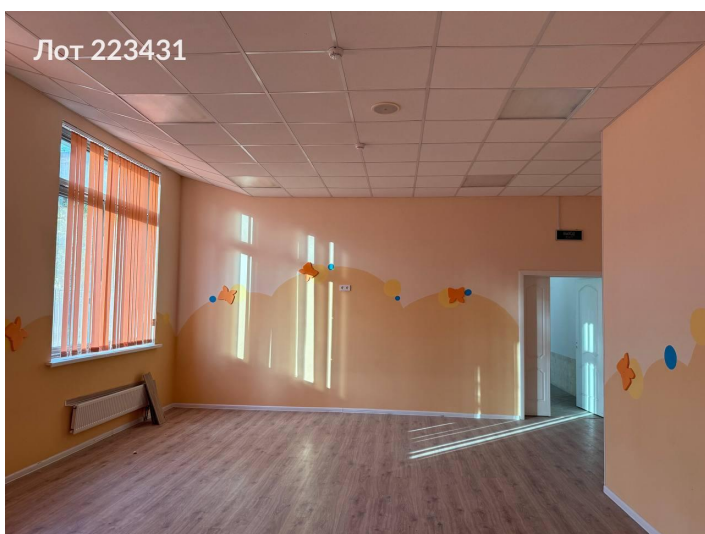

Лот 223431

Лот 223431